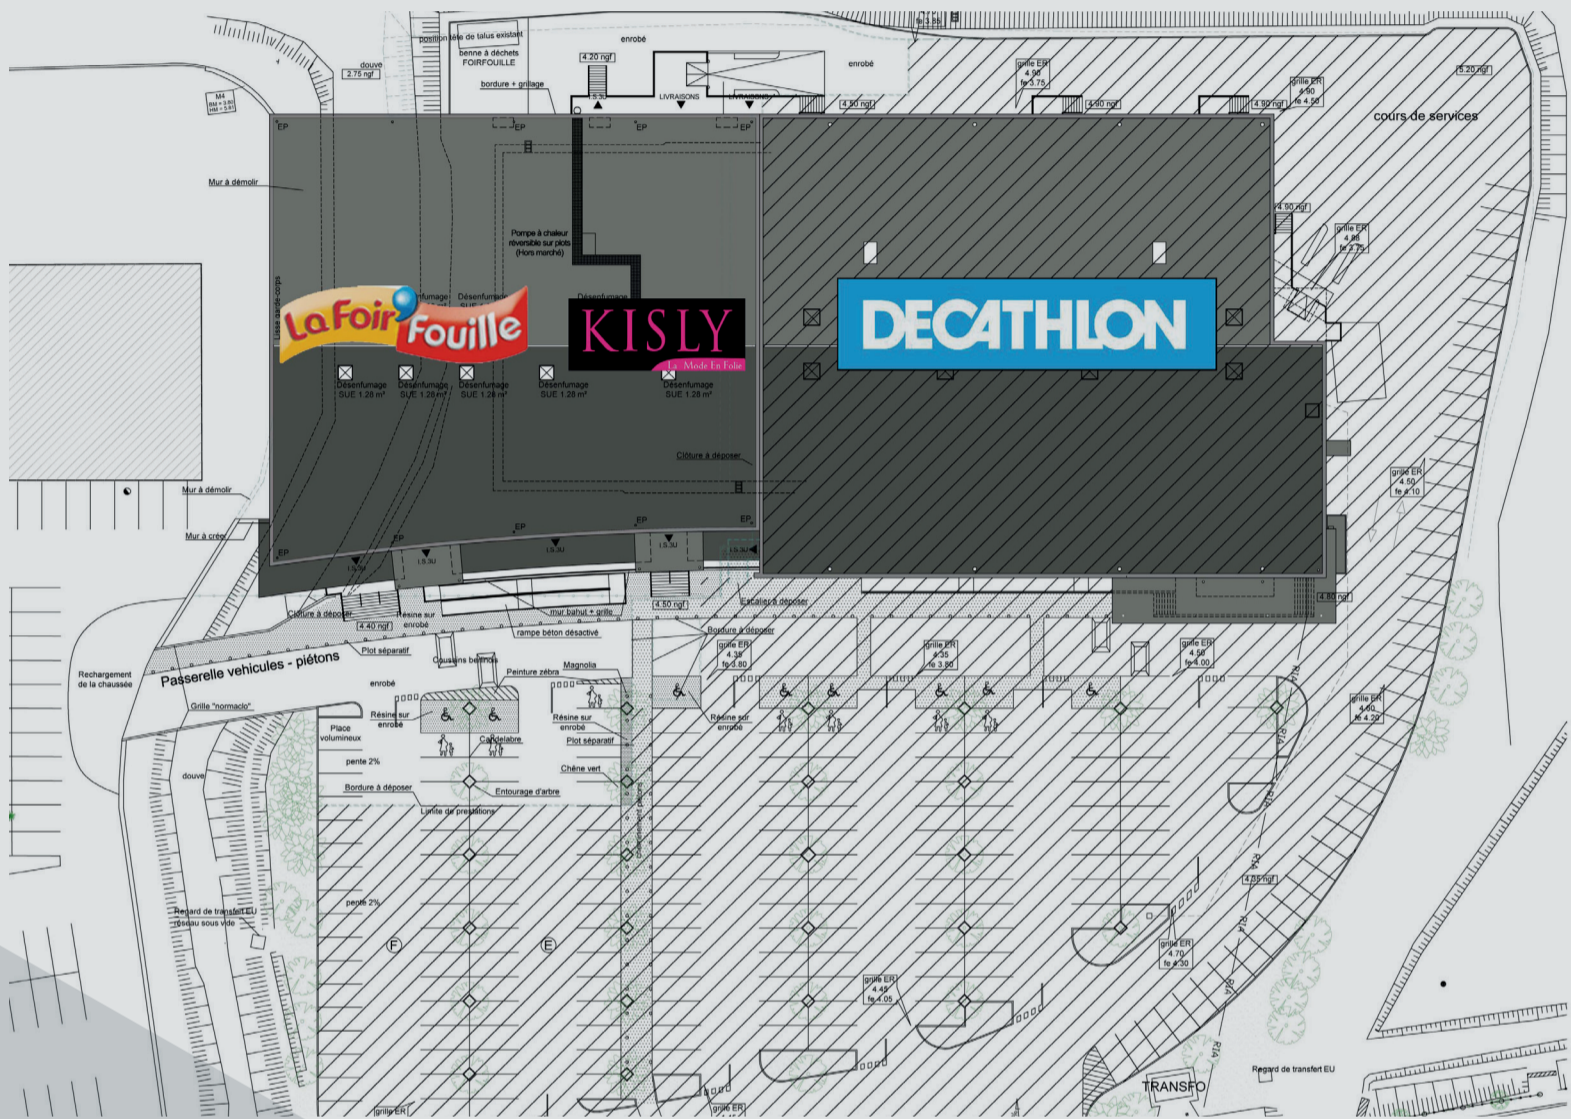

ST NICOLAS DE REDON

Ensemble Commercial

Notre ensemble commercial est situé à SAINT NICOLAS DE REDON, à la jonction des départements de la Loire-Atlantique, de l'Ille-et-Vilaine et du Morbihan.

L'implantation des enseignes DECATHLON, LA FOIR'FOUILLE et KISLY, vient compléter l'offre commerciale du Centre LECLERC, qui jouxte l'ensemble commercial.

Celui-ci propose environ 4 990 m² SHON et 227 places de parking dont 11 PMR.

Le magasin DECATHLON a ouvert au public en mai 2011, tandis que LA FOIR'FOUILLE et KISLY ont ouvert leurs portes à l'automne 2012.

ST NICOLAS DE REDON

Ville de SAINT NICOLAS DE REDON
Département de la Loire-Atlantique

Création d'un ensemble commercial
de 4 990 m²

Cabinet d'architecture INTERFACES