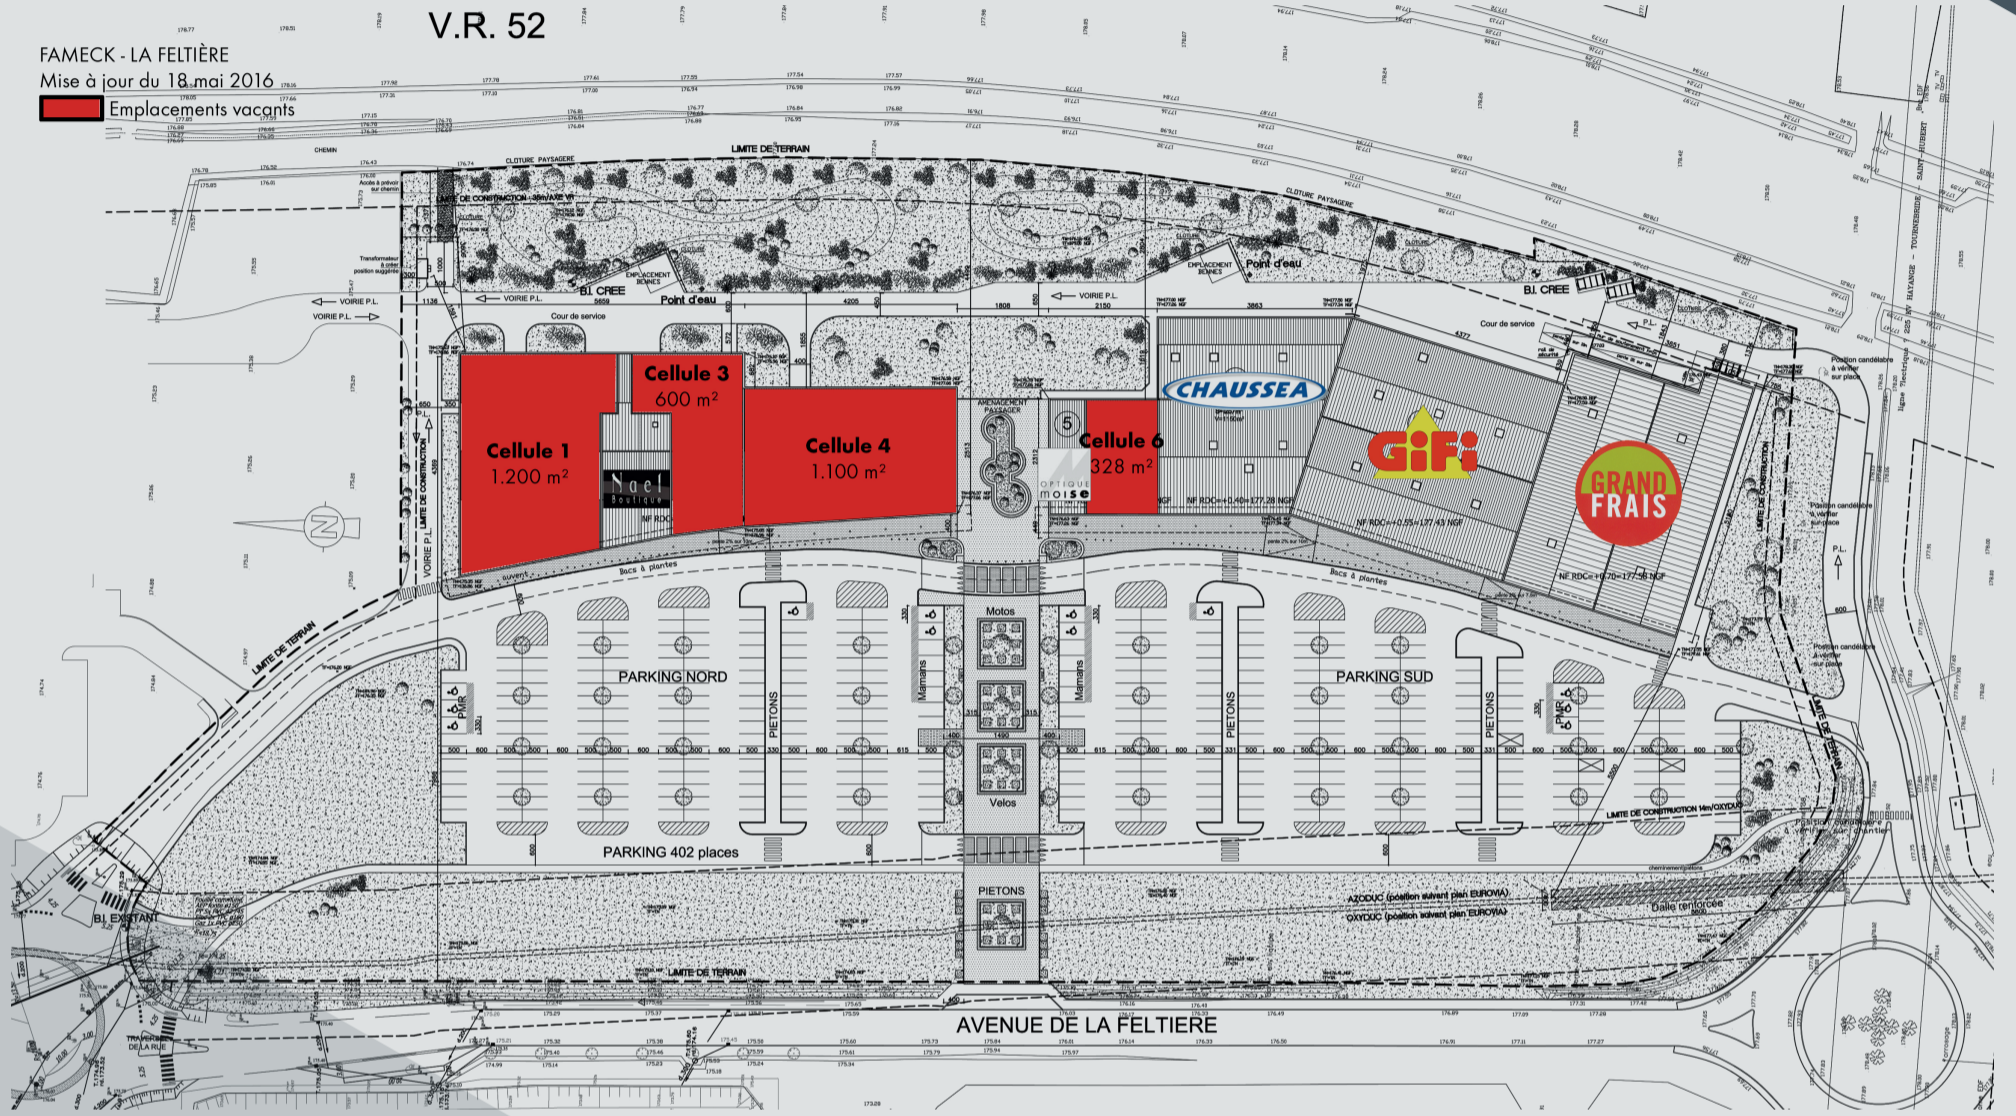

Cabinet d'architecture MARIOTTI et Associés