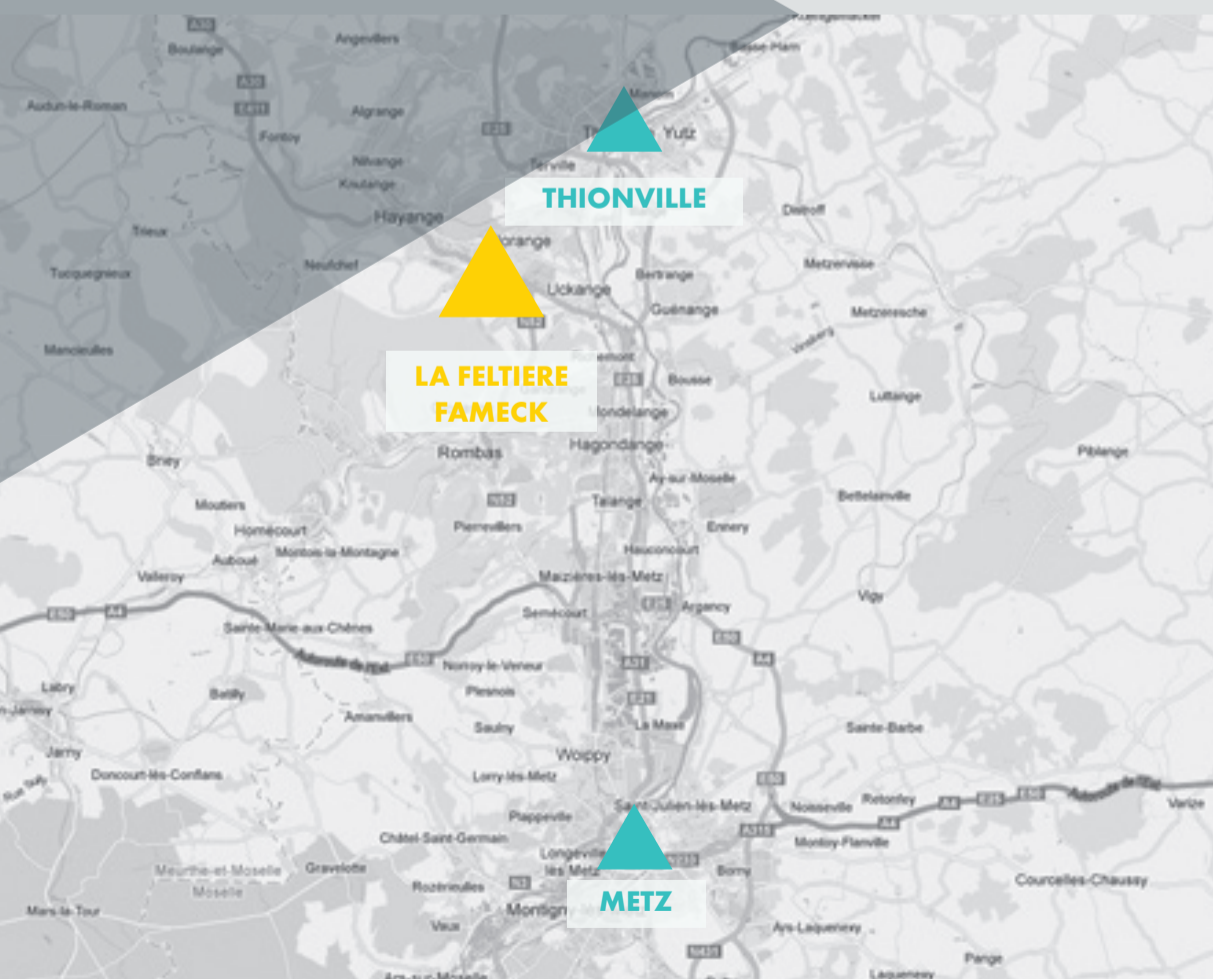

FAMECK

«La Feltière»

Notre programme La Feltière se situe au sud de l'agglomération de THIONVILLE, à proximité de l'échangeur de l'autoroute A 30 et le long de la RN 52.

Il est implanté au coeur de la ZAC de la Feltière et sur l'accès direct de l'Hypermarché E.LECLERC.

La Feltière est composée de 9 cellules pour une surface totale d'environ 8 580 m² SHON, aux enseignes NAEL BOUTIQUE, OPTIQUE MOISE, CHAUSSEA, GIFI et GRAND FRAIS.

Ville de FAMECK
Département de la Moselle

Création d'un retail park de 8 580 m²